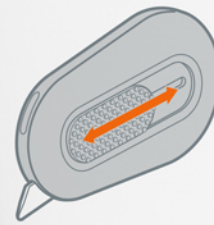

#10514

auto-retractable mini cutter

WITH SLICE® CERAMIC BLADE

mini-cutter auto-rétractable
mini cutter autoretráctil
mini-cutter mit
automatischem
klingenrückzug

auto-retractable
auto-rétractable
autoretráctil
automatischer
klingenrückzug

finger friendly®

ambidextrous
ambidextre
ambidiestras
beidhändig nutzbar

#10404

1 Slice® blade included
lame Slice incluse
cuchilla Slice incluida
Slice klinge inklusive

slice®